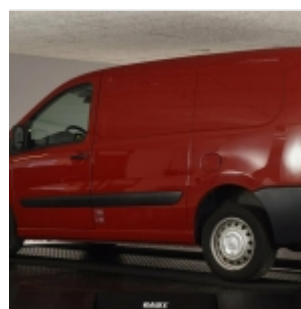

TOYOTA PROACE 2,0 D 128 T1 L1H1 4 DØRS

DKK 76 500,- ekskl. moms

Type: Varevogn ekskl. moms

Modelår: 2015
 1.reg.: 07/2015
 Km.: 49.000
 Brændstof: Diesel
 Farve: Rød
 Antal døre: 4

LAVPRIS BIL, 3 Pers kabine, 6 gear, fjernb. c.lås, kørecomputer, startspærre, udv. temp. måler, sædevarme, højdejust. forsæde, el-ruder, el-spejle m/varme, cd/radio, multifunktionsrat, kopholder, stofindtræk, tågelygter, db. airbags, abs, antispin, automatisk lys, esp, servo, hvide blink, 1 ejer, ikke ryger, nysynet, service ok, træk, diesel partikel filter, beklædning af varerummet, LEASINGTILBUD: 1485 Pr mdr, Løbetid 48 mdr, Udbetaling 12.500, Restværdi 13.500, FRI KM, Alle priser er excl. Moms, Ring gerne 75508592 for personligt leasing tilbud eller yderligere information også aften og weekend, www.jobcar.dk se bilen med 360 graders visning og zoom på vores hjemmeside. www.jobcar.dk

Motor	Ydelse	Transmission	Mål	Økonomi
Volume: 2,0 Cylinder: 4 Antal ventiler: 16	Effekt: 128 HK Moment: 320 Topfart: 170 km/t	Forhjulstræk Gear: Manuel gear	Længde: 481 cm. Bredde: 199 cm. Højde: 194 cm. Vægt: 1698 kg.	Tank: 80 l. Km/l: 15,60 l. Ejeravgift: DKK 3 600,-